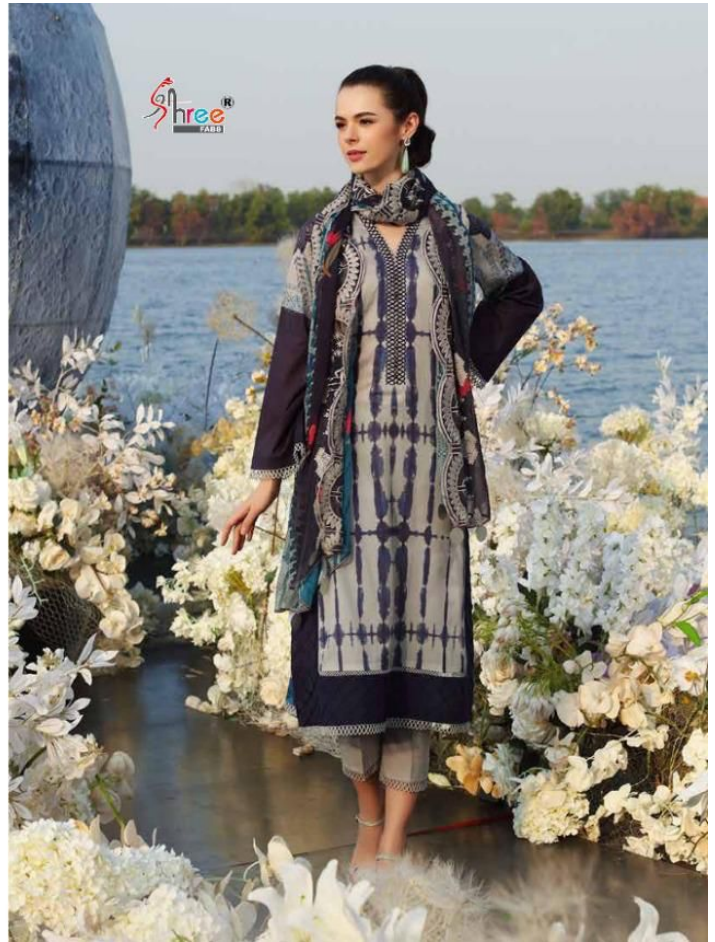

CHARIZMA *Melody*

EMBROIDERED DUPATTA

Shree[®]
FABS

CHARIZMA

Melody
EMBROIDERED DUPATTA

2216

2217

2220

2221

2218

2219

CHARIZMA *Melody*
EMBROIDERED DUPATTA

CHARIZMA *Melody*
EMBROIDERED DUPATTA
2219

CHARIZMA *Melody*
EMBROIDERED DUPATTA
2217

Siree FASHI
CHARIZMA *Melody*
EMBROIDERED DUPATTA

CHARIZMA *Melody*
EMBROIDERED DUPATTA