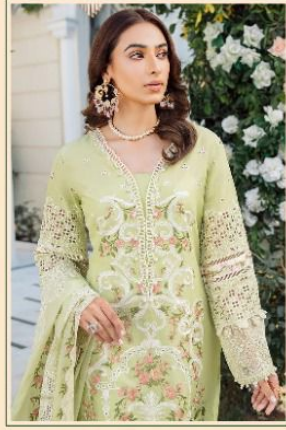

# MARIYA B PRET COLLECTION VOL-3

Shree<sup>®</sup>  
FABRS

# MARIYA B PRET COLLECTION VOL-3

Shree<sup>®</sup>  
FABRS

**MARIYA B**  
**PRET COLLECTION**  
**VOL-3**

TOP:- LAWN EMBROIDERED  
DUPATTA:- KOTA CHEX  
BOTTOM / INNER:- SEMI LAWN

**S-525**

**S-226**

**MARIYA B**  
PRET COLLECTION  
VOL-3

**S-525**

TOP:- LAWN EMBROIDERED  
DUPATTA:- KOTA CHEX  
BOTTOM / INNER:- SEMI LAWN

TOP:- LAWN EMBROIDERED  
DUPATTA:- KOTA CHEX  
BOTTOM / INNER:- SEMI LAWN

S-525

**MARIYA B**  
PRET COLLECTION  
VOL-3

**S-526**