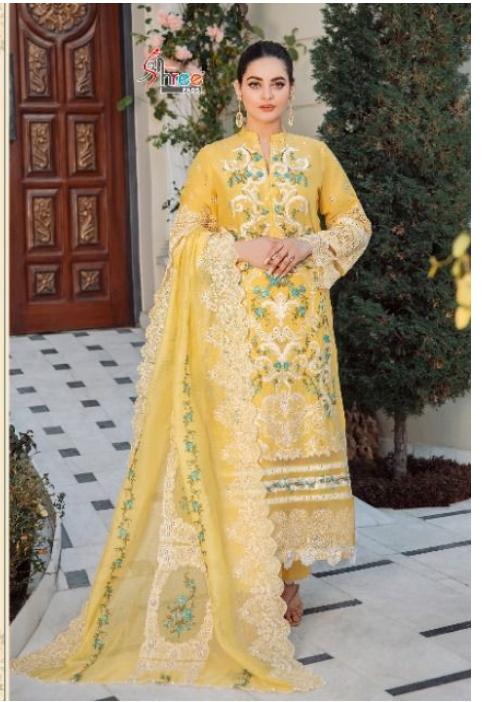

# MARIYA B PRET COLLECTION VOL-3

Shree<sup>®</sup>  
FABRS

**MARIYA B**  
**PRET COLLECTION**  
**VOL-3**

TOP:- LAWN EMBROIDERED  
DUPATTA:- KOTA CHEX  
BOTTOM / INNER:- SEMI LAWN

**S-525**

**S-226**

**MARIYA B**  
PRET COLLECTION  
VOL-3

**S-525**

TOP:- LAWN EMBROIDERED  
DUPATTA:- KOTA CHEX  
BOTTOM / INNER:- SEMI LAWN

TOP:- LAWN EMBROIDERED  
DUPATTA:- KOTA CHEX  
BOTTOM / INNER:- SEMI LAWN

S-525

**MARIYA B**  
PRET COLLECTION  
VOL-3

**S-526**

TOP:- LAWN EMBROIDERED  
DUPATTA:- KOTA CHEX  
BOTTOM / INNER:- SEMI LAWN

TOP:- LAWN EMBROIDERED  
DUPATTA:- KOTA CHEX  
BOTTOM / INNER:- SEMI LAWN

S-526