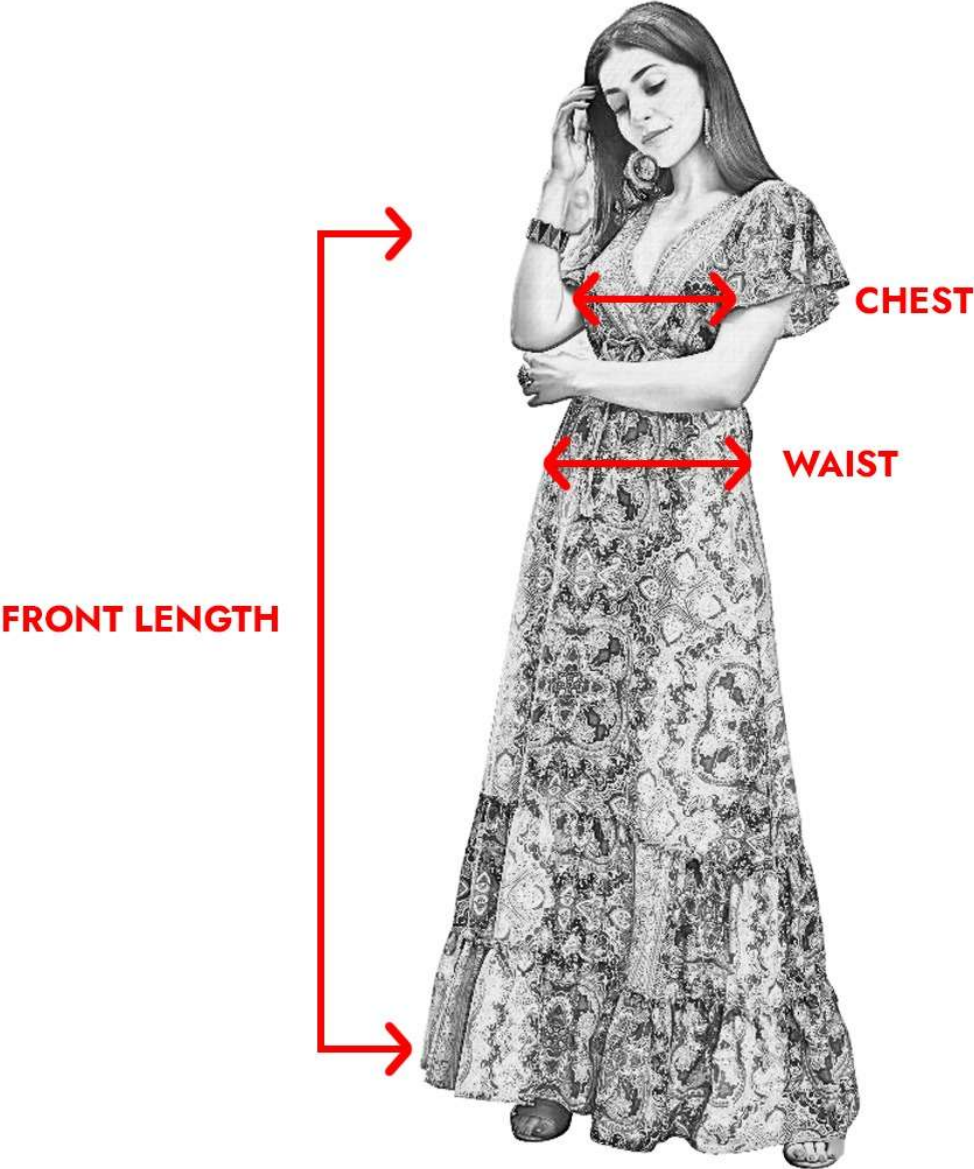

D2733

D2734

D2735

| LONG DRESS SIZE | | | | |
|-----------------|-------|-------|--------------|-----|
| SIZE | CHEST | WAIST | FRONT LENGTH | HIP |
| S | 34 | 32 | 54 | 36 |
| M | 36 | 34 | 54 | 48 |
| L | 38 | 36 | 54 | 40 |
| XL | 40 | 38 | 54 | 42 |